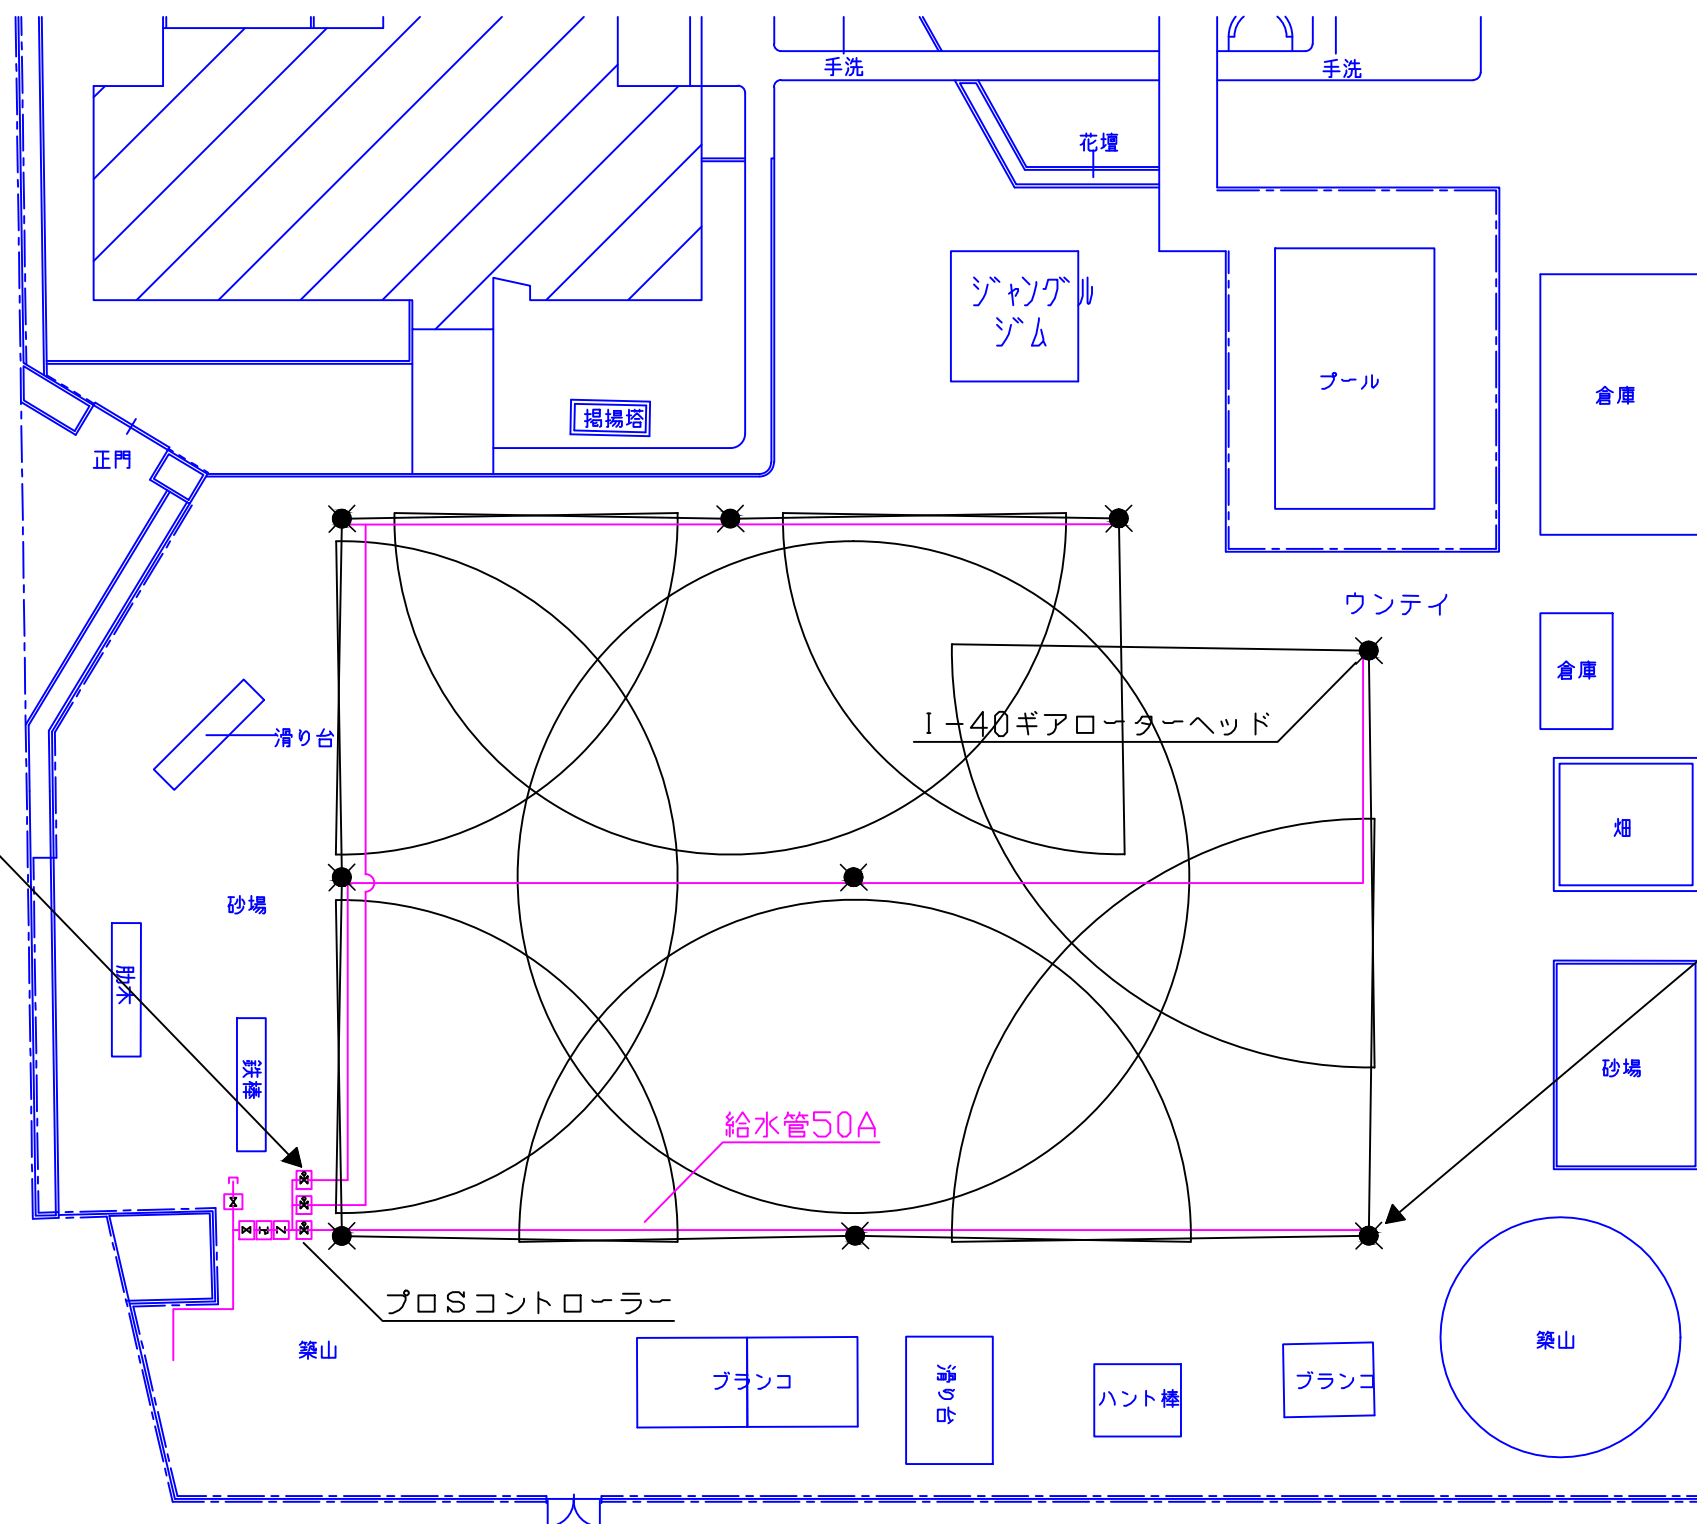

プロSコントローラー
 電力/DC9Vアルカリ電池
 (約1年間の運転)
 設定日/曜日指定可能
 (1分~6時間まで)で分刻みで
 設定可能
 設定回数/1~12回まで

プロSコントローラー取付

I-40ギアローターヘッド
 ノズル番号: 44
 水圧: 400kpa
 半径: 約14.4m
 水量: 74.4L/min

I-40ギアローターヘッド取付