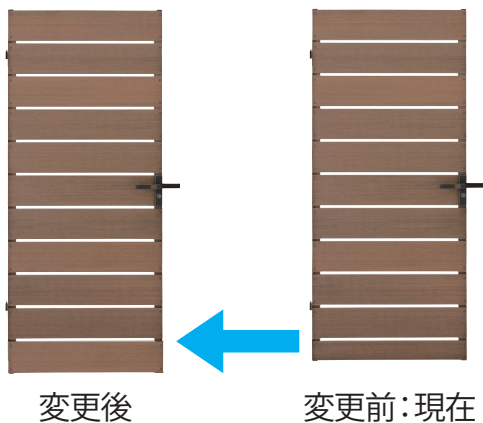

仕様変更のお知らせ

このたび弊社では誠に勝手ながら、以下の通り商品の仕様を変更させていただきます。
不明な点がございましたら弊社までお問い合わせ下さい。

お問い合わせ先：グローベン株式会社 電話番号 052-829-0800

プラド /one 門扉：サイズ仕様変更

- ・扉の規格寸法の変更を行います。
- ・価格や商品コードなどの変更はございません。
- ・2022年8月受注分より変更させていただきます。
- ・しばらくの間、納期回答時に、扉寸法のご確認をさせていただきます。
- ・プラド /plus 用扉は、変更ありません。
- ・特注サイズでの扉製作は、追加費用を頂きます。
- ・下記表もご参照下さい。

該当商品掲載
カタログページ

AERU :P.152-153
アエル

プラド :P.40-41
PLAD2-3

変更イメージ

扉サイズ変更

プラド /one 扉：横貼の場合、
高さ変更し、サイズの同じ
板材が均等に並んだ外観に
なる様に変更しました。

品名	プラド /one 扉 横貼 W990	プラド /one 扉 横貼 W750	プラド /one 扉 縦貼 片面	プラド /one 扉 縦貼 両面 (大和堀用)
商品 コード	G60HCY112DB :オークブラック	G60HCY072DB :オークブラック	G60HCT272DB :オークブラック	G60HCT472DB :オークブラック
	G60HCY112LB :ウォールナットブラウン	G60HCY072LB :ウォールナットブラウン	G60HCT272LB :ウォールナットブラウン	G60HCT472LB :ウォールナットブラウン
	G60HCY112LBW :ウォールナットブラウン※	G60HCY072LBW :ウォールナットブラウン※	G60HCT272LBW :ウォールナットブラウン※	G60HCT472LBW :ウォールナットブラウン※
	G60HCY112GY :アンティークグレイ	G60HCY072GY :アンティークグレイ	G60HCT272GY :アンティークグレイ	G60HCT472GY :アンティークグレイ
	G60HCY112WH :シルクアイボリー	G60HCY072WH :シルクアイボリー	G60HCT272WH :シルクアイボリー	G60HCT472WH :シルクアイボリー
板間	すきま 10mm	すきま 10mm	すきま 10mm	図面参照
変更	高さ H1700 → H1750	高さ H1700 → H1750	高さ H1700 → H1750	高さ H1700 → H1750
	横幅 変更なし W990	横幅 変更なし W750	横幅 W750 → W790	横幅 W750 → W790

※ウォールナットブラウンは、扉枠が2色あります。例/G60HCY112LB: 枠色ウォールナットブラウン、G60HCY112LBW: 枠色ダークブロンズ