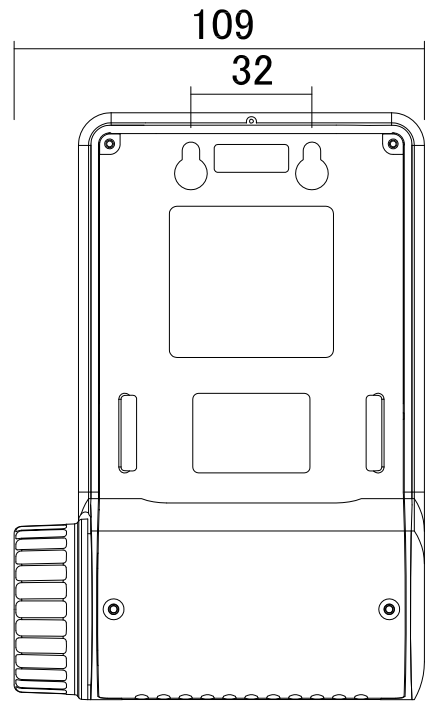

正面

裏面

平面

左側面

右側面

底面

■仕様

電力/アルカリ電池DC9V

設定時間/1分～12時間

設定回数/1～8回まで

最大12プログラム

手動散水/可

本体重量/390g (電池を入れた場合 435g)

※操作にはスマホなどのBluetooth対応端末が別途必要です。

名称	WooBeeコントローラー 6系統		コード	C10SMB006	
縮尺	A4=1/2	日付	2023.05.01	図番	1-A9-14
製図	グローベン株式会社		承認	土海	