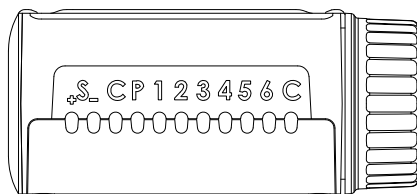

正面

裏面

平面

左側面

右側面

底面

■仕様

電力/アルカリ電池DC9V

設定時間/1分～12時間

設定回数/1～8回まで

最大12プログラム

手動散水/可

本体重量/390g (電池を入れた場合 435g)

※操作にはスマホなどのBluetooth対応端末が別途必要です。

名称	WooBeeコントローラー 6系統		コード	C10SMB006	
縮尺	A4=1/2	日付	2023.05.01	図番	1-A9-14
製図	グローベン株式会社		承認	土海	