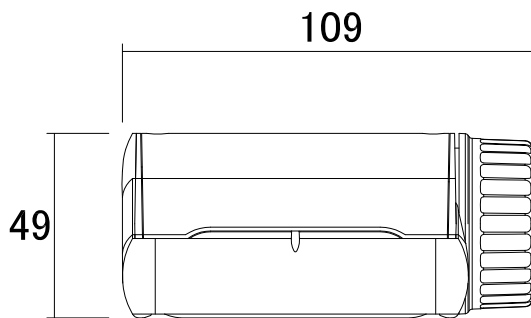

正面

裏面

平面

左側面

右側面

底面

■仕様

電力/アルカリ電池DC9V

設定時間/1分～12時間

設定回数/1～8回まで

最大12プログラム

手動散水/可

本体重量/390g (電池を入れた場合 435g)

※操作にはスマホなどのBluetooth対応端末が別途必要です。

名称	WooBeeコントローラー 6系統		コード	C10SMB006	
縮尺	A4=1/2	日付	2023.05.01	図番	1-A9-14
製図	グローベン株式会社		承認	土海	